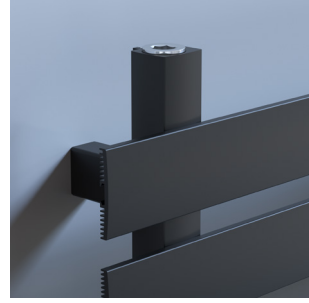

QUUP

Renkler

Statik Boya

Mat Siyah

Eloksal