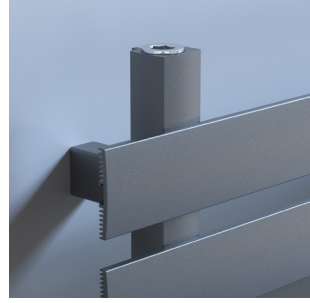

QUUP

Renkler

Statik Boya

3D Granit

Eloksal