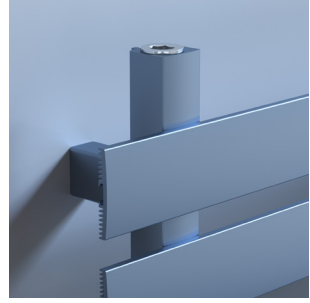

QUUP

Renkler

Statik Boya

Gök Mavi

Eloksal