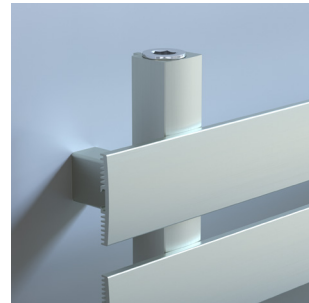

Eloksal

Inox