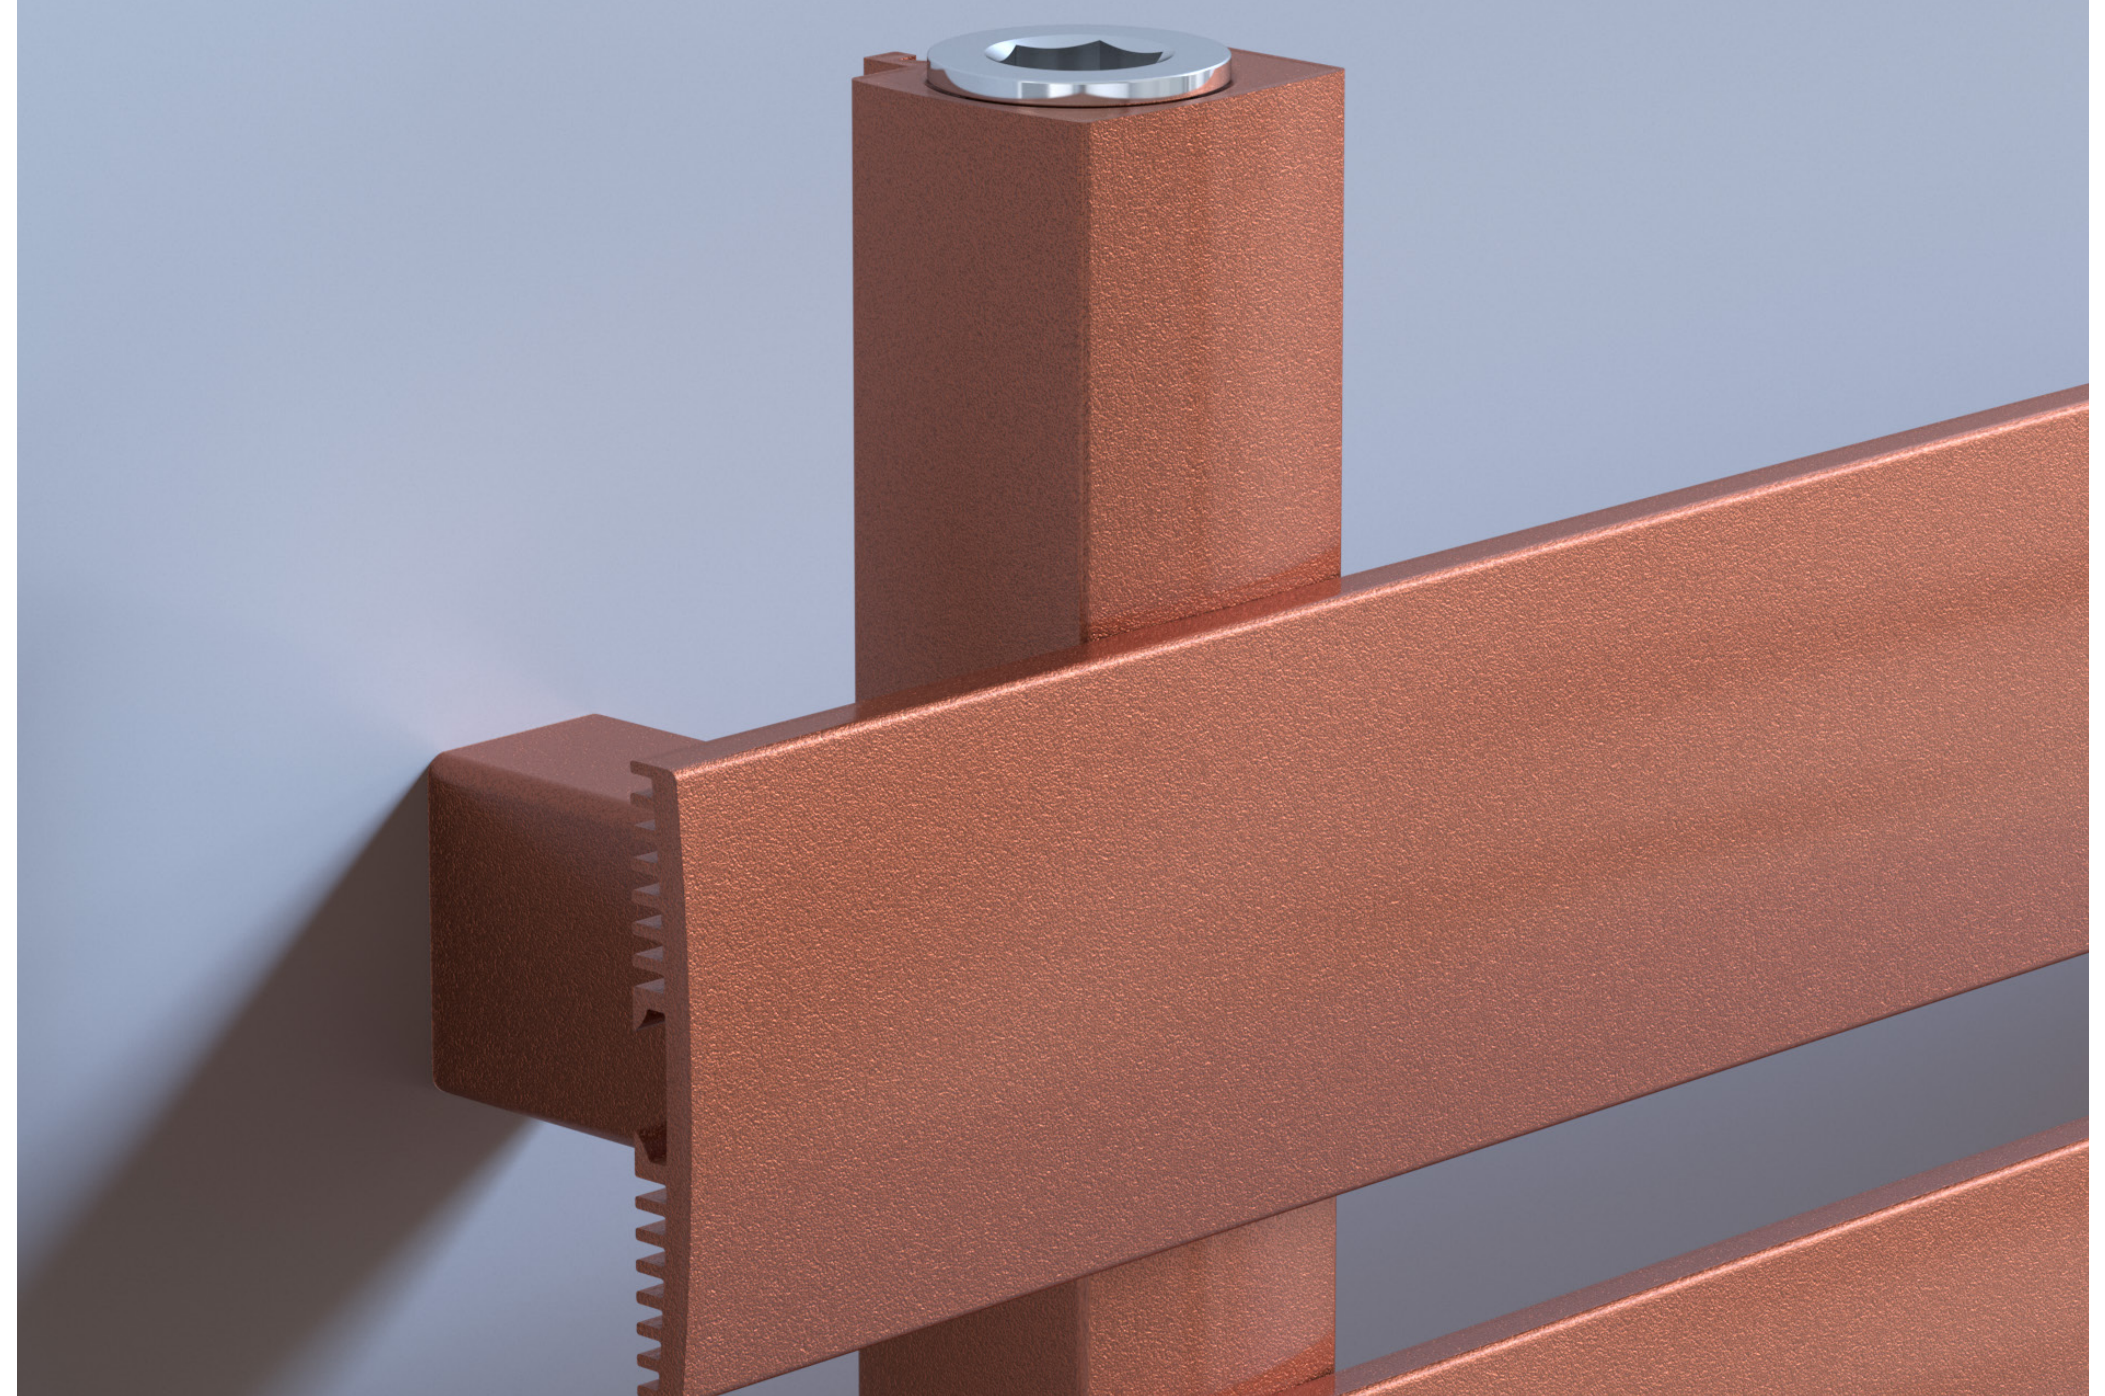

QUUP

Renkler

Statik Boya

Eloksal