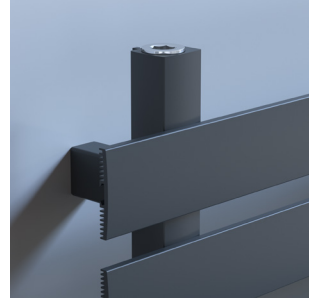

QUUP

Renkler

Statik Boya

Antrasit

Eloksal