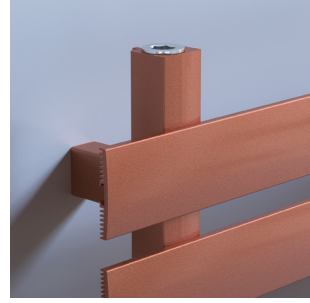

quup

Vector

QUUP

Vector

Vector alüminyum havlupan, sade ve şık tasarımıyla da göz doldurur. Minimalist bir yaklaşımla tasarlanmış olup, her türlü banyo dekorasyonuna uyum sağlar. Farklı boyut ve renk seçenekleriyle kullanıcılara geniş bir seçim imkanı sunar.

QUUP

Renkler

Statik Boya

İnci Beyaz

Mat Siyah

Antrasit

3D Granit

Rose