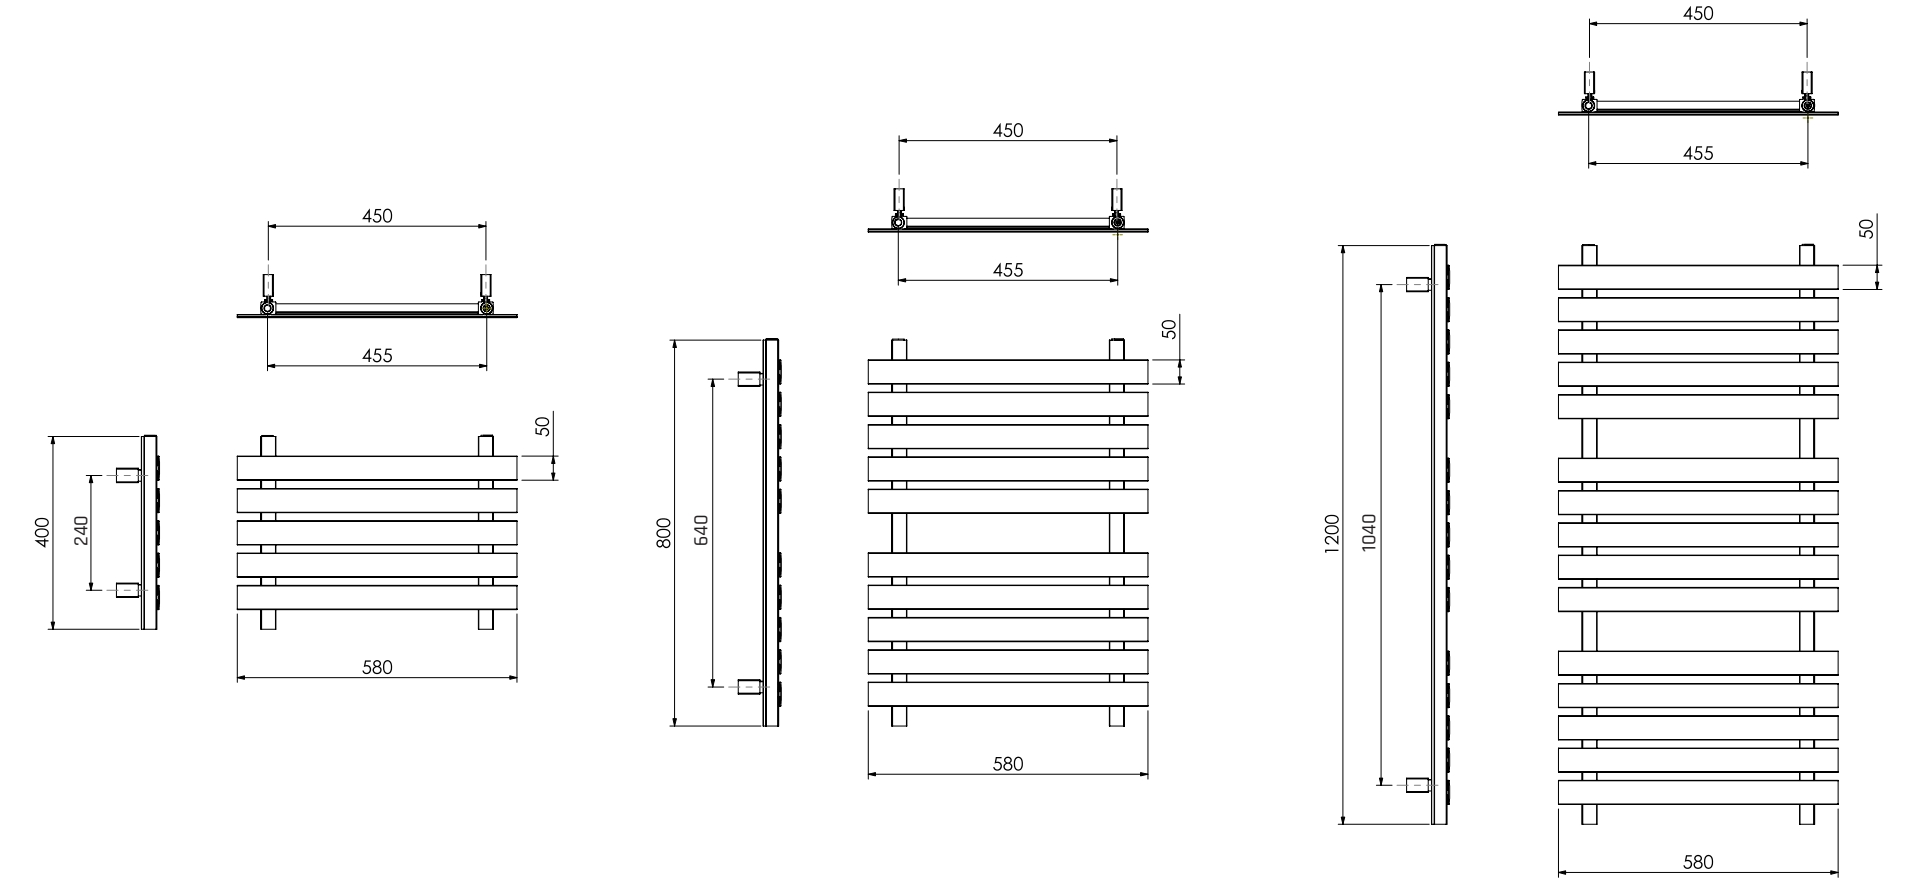

quup

Vector

QUUP

Vector

Vector alüminyum havlupan, sade ve şık tasarımıyla da göz doldurur. Minimalist bir yaklaşımla tasarlanmış olup, her türlü banyo dekorasyonuna uyum sağlar. Farklı boyut ve renk seçenekleriyle kullanıcılara geniş bir seçim imkanı sunar.

QUUP

Teknik

Model	DİLİM ADET	GENİŞLİK (mm)	YÜKSEKLİK (h) (mm)	R1 (mm)	HARİCİ REZİSTANS (mm)	ISIL GÜÇ ΔT50 (Hidronik) (watt)	DİLİM AĞIRLIK (kg)
Vector	5	580 mm	400 mm	455 mm	200 W	242 W	3,8 kg
Vector	10	580 mm	800 mm	455 mm	400 W	442 W	7,4 kg
Vector	15	580 mm	1200 mm	455 mm	600 W	650 W	11,0 kg