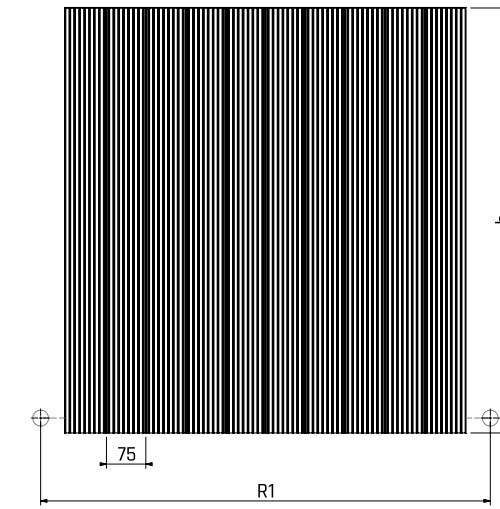

QUUP*Teknik*

DİLİM MİKTARI (n)	GENİŞLİK (w)	R1	YÜKSEKLİK (h)								
			400 mm	500 mm	600 mm	900 mm	1200 mm	1400 mm	1600 mm	1800 mm	2000 mm
3	225 mm	315 mm	-	-	-	-	547 W	638 W	730 W	821 W	912 W
4	300 mm	390 mm	-	-	-	-	730 W	851 W	973 W	1094 W	1216 W
5	375 mm	465 mm	-	-	-	-	912 W	1064 W	1216 W	1368 W	1520 W
6	450 mm	540 mm	418 W	522 W	626 W	940 W	1094 W	1277 W	1459 W	1642 W	1824 W
7	525 mm	615 mm	487 W	609 W	731 W	1096 W	1277 W	1490 W	1702 W	1915 W	2128 W
8	600 mm	690 mm	557 W	696 W	835 W	1253 W	1459 W	1702 W	1946 W	2189 W	2432 W
9	675 mm	765 mm	626 W	783 W	940 W	1409 W	-	-	-	-	-
10	750 mm	840 mm	696 W	870 W	1044 W	1566 W	-	-	-	-	-
11	825 mm	915 mm	766 W	957 W	1148 W	1723 W	-	-	-	-	-
12	900 mm	990 mm	835 W	1044 W	1253 W	1879 W	-	-	-	-	-
13	975 mm	1065 mm	905 W	1131 W	1357 W	2036 W	-	-	-	-	-
14	1050 mm	1140 mm	974 W	1218 W	1462 W	2192 W	-	-	-	-	-
15	1125 mm	1215 mm	1044 W	1305 W	1566 W	2349 W	-	-	-	-	-
16	1200 mm	1290 mm	1114 W	1392 W	1670 W	2506 W	-	-	-	-	-
17	1275 mm	1365 mm	1183 W	1479 W	1775 W	2662 W	-	-	-	-	-
18	1350 mm	1440 mm	1253 W	1566 W	1879 W	2819 W	-	-	-	-	-
19	1425 mm	1515 mm	1322 W	1653 W	1984 W	2975 W	-	-	-	-	-
20	1500 mm	1590 mm	1392 W	1740 W	2088 W	3132 W	-	-	-	-	-

QUUP*Teknik*

YÜKSEKLİK (H)	R2	DİLİM GENİŞLİĞİ	DİLİM SU KAPASİTESİ	DİLİM AĞIRLIK
400 mm	342 mm	75 mm	0.06 lt	1.4 kg
500 mm	442 mm	75 mm	0.08 lt	1.7 kg
600 mm	542 mm	75 mm	0.09 lt	1.9 kg
900 mm	842 mm	75 mm	0.14 lt	2.7 kg
1200 mm	1142 mm	75 mm	0.18 lt	3.4 kg
1400 mm	1342 mm	75 mm	0.22 lt	3.9 kg
1600 mm	1542 mm	75 mm	0.25 lt	4.4 kg
1800 mm	1742 mm	75 mm	0.28 lt	4.9 kg
2000 mm	1942 mm	75 mm	0.31 lt	5.4 kg
1600 mm	400 mm	1632 mm	306 mm	378 W
1600 mm	480 mm	1632 mm	390 mm	504 W