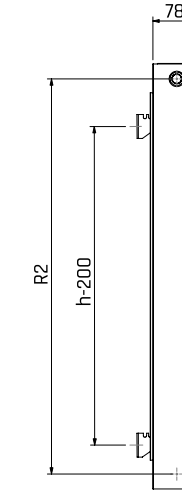

QUUP*Teknik*

DİLİM MİKTARI (n)	GENİŞLİK (w)	R1	YÜKSEKLİK (h)								
			400 mm	500 mm	600 mm	900 mm	1200 mm	1400 mm	1600 mm	1800 mm	2000 mm
3	225 mm	315 mm	-	-	-	-	547 W	638 W	730 W	821 W	912 W
4	300 mm	390 mm	-	-	-	-	730 W	851 W	973 W	1094 W	1216 W
5	375 mm	465 mm	-	-	-	-	912 W	1064 W	1216 W	1368 W	1520 W
6	450 mm	540 mm	418 W	522 W	626 W	940 W	1094 W	1277 W	1459 W	1642 W	1824 W
7	525 mm	615 mm	487 W	609 W	731 W	1096 W	1277 W	1490 W	1702 W	1915 W	2128 W
8	600 mm	690 mm	557 W	696 W	835 W	1253 W	1459 W	1702 W	1946 W	2189 W	2432 W
9	675 mm	765 mm	626 W	783 W	940 W	1409 W	-	-	-	-	-
10	750 mm	840 mm	696 W	870 W	1044 W	1566 W	-	-	-	-	-
11	825 mm	915 mm	766 W	957 W	1148 W	1723 W	-	-	-	-	-
12	900 mm	990 mm	835 W	1044 W	1253 W	1879 W	-	-	-	-	-
13	975 mm	1065 mm	905 W	1131 W	1357 W	2036 W	-	-	-	-	-
14	1050 mm	1140 mm	974 W	1218 W	1462 W	2192 W	-	-	-	-	-
15	1125 mm	1215 mm	1044 W	1305 W	1566 W	2349 W	-	-	-	-	-
16	1200 mm	1290 mm	1114 W	1392 W	1670 W	2506 W	-	-	-	-	-
17	1275 mm	1365 mm	1183 W	1479 W	1775 W	2662 W	-	-	-	-	-
18	1350 mm	1440 mm	1253 W	1566 W	1879 W	2819 W	-	-	-	-	-
19	1425 mm	1515 mm	1322 W	1653 W	1984 W	2975 W	-	-	-	-	-
20	1500 mm	1590 mm	1392 W	1740 W	2088 W	3132 W	-	-	-	-	-

QUUP*Teknik*

YÜKSEKLİK (H)	R2	DİLİM GENİŞLİĞİ	DİLİM SU KAPASİTESİ	DİLİM AĞIRLIK
400 mm	342 mm	75 mm	0.06 lt	1.4 kg
500 mm	442 mm	75 mm	0.08 lt	1.7 kg
600 mm	542 mm	75 mm	0.09 lt	1.9 kg
900 mm	842 mm	75 mm	0.14 lt	2.7 kg
1200 mm	1142 mm	75 mm	0.18 lt	3.4 kg
1400 mm	1342 mm	75 mm	0.22 lt	3.9 kg
1600 mm	1542 mm	75 mm	0.25 lt	4.4 kg
1800 mm	1742 mm	75 mm	0.28 lt	4.9 kg
2000 mm	1942 mm	75 mm	0.31 lt	5.4 kg
1600 mm	400 mm	1632 mm	306 mm	378 W
1600 mm	480 mm	1632 mm	390 mm	504 W