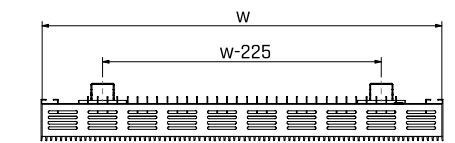

QUUP*Teknik*

DİLİM MİKTARI (n)	GENİŞLİK (w)	R1	YÜKSEKLİK (h)								
			400 mm	500 mm	600 mm	900 mm	1200 mm	1400 mm	1600 mm	1800 mm	2000 mm
3	225 mm	315 mm	-	-	-	-	547 W	638 W	730 W	821 W	912 W
4	300 mm	390 mm	-	-	-	-	730 W	851 W	973 W	1094 W	1216 W
5	375 mm	465 mm	-	-	-	-	912 W	1064 W	1216 W	1368 W	1520 W
6	450 mm	540 mm	418 W	522 W	626 W	940 W	1094 W	1277 W	1459 W	1642 W	1824 W
7	525 mm	615 mm	487 W	609 W	731 W	1096 W	1277 W	1490 W	1702 W	1915 W	2128 W
8	600 mm	690 mm	557 W	696 W	835 W	1253 W	1459 W	1702 W	1946 W	2189 W	2432 W
9	675 mm	765 mm	626 W	783 W	940 W	1409 W	-	-	-	-	-
10	750 mm	840 mm	696 W	870 W	1044 W	1566 W	-	-	-	-	-
11	825 mm	915 mm	766 W	957 W	1148 W	1723 W	-	-	-	-	-
12	900 mm	990 mm	835 W	1044 W	1253 W	1879 W	-	-	-	-	-
13	975 mm	1065 mm	905 W	1131 W	1357 W	2036 W	-	-	-	-	-
14	1050 mm	1140 mm	974 W	1218 W	1462 W	2192 W	-	-	-	-	-
15	1125 mm	1215 mm	1044 W	1305 W	1566 W	2349 W	-	-	-	-	-
16	1200 mm	1290 mm	1114 W	1392 W	1670 W	2506 W	-	-	-	-	-
17	1275 mm	1365 mm	1183 W	1479 W	1775 W	2662 W	-	-	-	-	-
18	1350 mm	1440 mm	1253 W	1566 W	1879 W	2819 W	-	-	-	-	-
19	1425 mm	1515 mm	1322 W	1653 W	1984 W	2975 W	-	-	-	-	-
20	1500 mm	1590 mm	1392 W	1740 W	2088 W	3132 W	-	-	-	-	-

QUUP*Teknik*

YÜKSEKLİK (H)	R2	DİLİM GENİŞLİĞİ	DİLİM SU KAPASİTESİ	DİLİM AĞIRLIK
400 mm	342 mm	75 mm	0.06 lt	1.4 kg
500 mm	442 mm	75 mm	0.08 lt	1.7 kg
600 mm	542 mm	75 mm	0.09 lt	1.9 kg
900 mm	842 mm	75 mm	0.14 lt	2.7 kg
1200 mm	1142 mm	75 mm	0.18 lt	3.4 kg
1400 mm	1342 mm	75 mm	0.22 lt	3.9 kg
1600 mm	1542 mm	75 mm	0.25 lt	4.4 kg
1800 mm	1742 mm	75 mm	0.28 lt	4.9 kg
2000 mm	1942 mm	75 mm	0.31 lt	5.4 kg
1600 mm	400 mm	1632 mm	306 mm	378 W
1600 mm	480 mm	1632 mm	390 mm	504 W