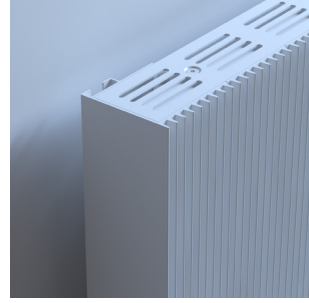

QUUP

Renkler

Statik Boya

İnci Beyaz