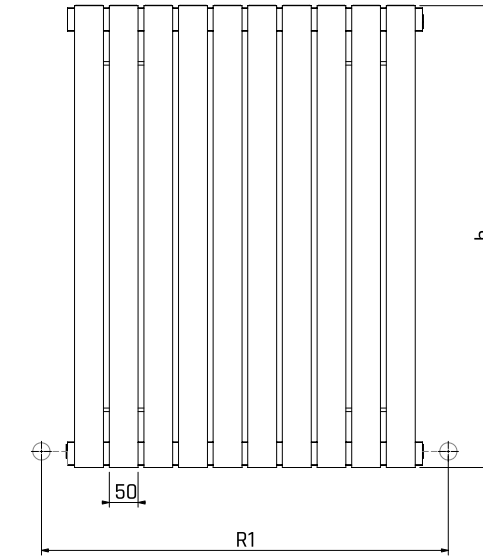

QUUP*Teknik*

DİLİM MİKTARI (n)	GENİŞLİK (w)	R1	YÜKSEKLİK (h)								
			400 mm	500 mm	600 mm	900 mm	1200 mm	1400 mm	1600 mm	1800 mm	2000 mm
3	225 mm	315 mm	-	-	-	-	510 W	595 W	680 W	765 W	850 W
4	300 mm	390 mm	-	-	-	-	680 W	794 W	907 W	1.020 W	1.134 W
5	375 mm	465 mm	-	-	-	-	850 W	992 W	1.134 W	1.275 W	1.417 W
6	450 mm	540 mm	340 W	425 W	510 W	765 W	1.020 W	1.190 W	1.361 W	1.531 W	1.701 W
7	525 mm	615 mm	397 W	496 W	595 W	893 W	1.190 W	1.389 W	1.587 W	1.786 W	1.984 W
8	600 mm	690 mm	454 W	567 W	680 W	1.020 W	1.360 W	1.587 W	1.814 W	2.041 W	2.267 W
9	675 mm	765 mm	510 W	638 W	765 W	1.148 W	-	-	-	-	-
10	750 mm	840 mm	567 W	709 W	850 W	1.275 W	-	-	-	-	-
11	825 mm	915 mm	624 W	779 W	935 W	1.403 W	-	-	-	-	-
12	900 mm	990 mm	680 W	850 W	1.020 W	1.531 W	-	-	-	-	-
13	975 mm	1065 mm	737 W	921 W	1.105 W	1.658 W	-	-	-	-	-
14	1050 mm	1140 mm	794 W	992 W	1.190 W	1.786 W	-	-	-	-	-
15	1125 mm	1215 mm	850 W	1.063 W	1.275 W	1.913 W	-	-	-	-	-
16	1200 mm	1290 mm	907 W	1.134 W	1.361 W	2.041 W	-	-	-	-	-
17	1275 mm	1365 mm	964 W	1.205 W	1.446 W	2.168 W	-	-	-	-	-
18	1350 mm	1440 mm	1.020 W	1.275 W	1.531 W	2.296 W	-	-	-	-	-
19	1425 mm	1515 mm	1.077 W	1.346 W	1.616 W	2.423 W	-	-	-	-	-
20	1500 mm	1590 mm	1.134 W	1.417 W	1.701 W	2.551 W	-	-	-	-	-

QUUP*Teknik*

YÜKSEKLİK (H)	R2	DİLİM GENİŞLİĞİ	DİLİM SU KAPASİTESİ	DİLİM AĞIRLIK
400 mm	342 mm	50 mm	0.06 lt	1.0 kg
500 mm	442 mm	50 mm	0.08 lt	1.2 kg
600 mm	542 mm	50 mm	0.09 lt	1.3 kg
900 mm	842 mm	50 mm	0.14 lt	1.8 kg
1200 mm	1142 mm	50 mm	0.18 lt	2.3 kg
1400 mm	1342 mm	50 mm	0.22 lt	2.6 kg
1600 mm	1542 mm	50 mm	0.25 lt	2.9 kg
1800 mm	1742 mm	50 mm	0.28 lt	3.3 kg
2000 mm	1942 mm	50 mm	0.31 lt	3.6 kg