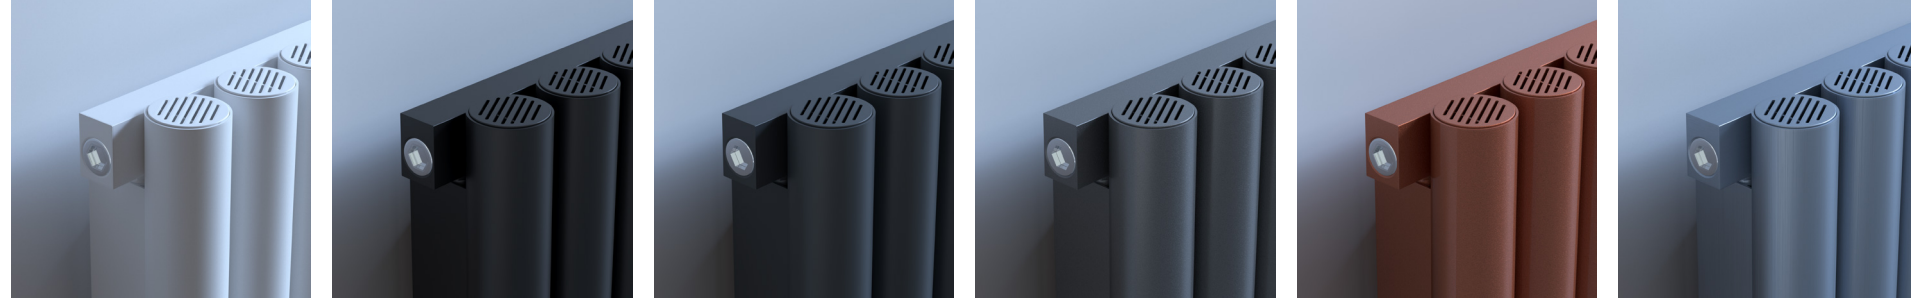

Mat Siyah

Antrasit

3D Granit

Rose

Gök Mavi

QUUP

Renkler

Statik Boya

İnci Beyaz