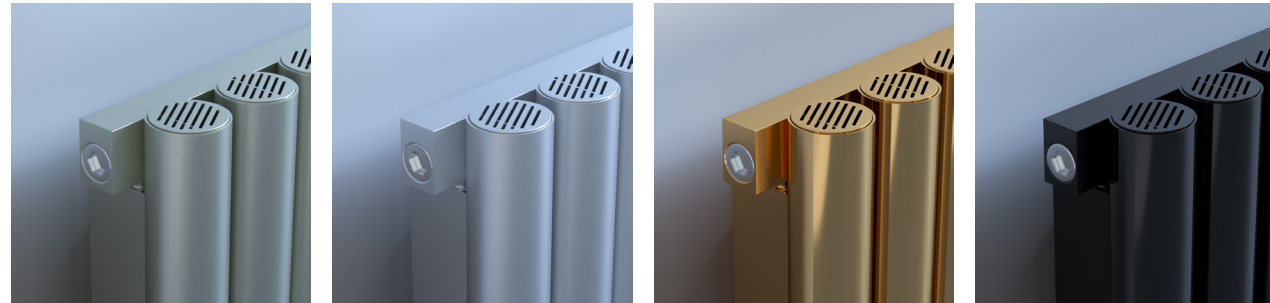

Eloksal

Inox

Uzay Gri

Gold

Piyano Siyah