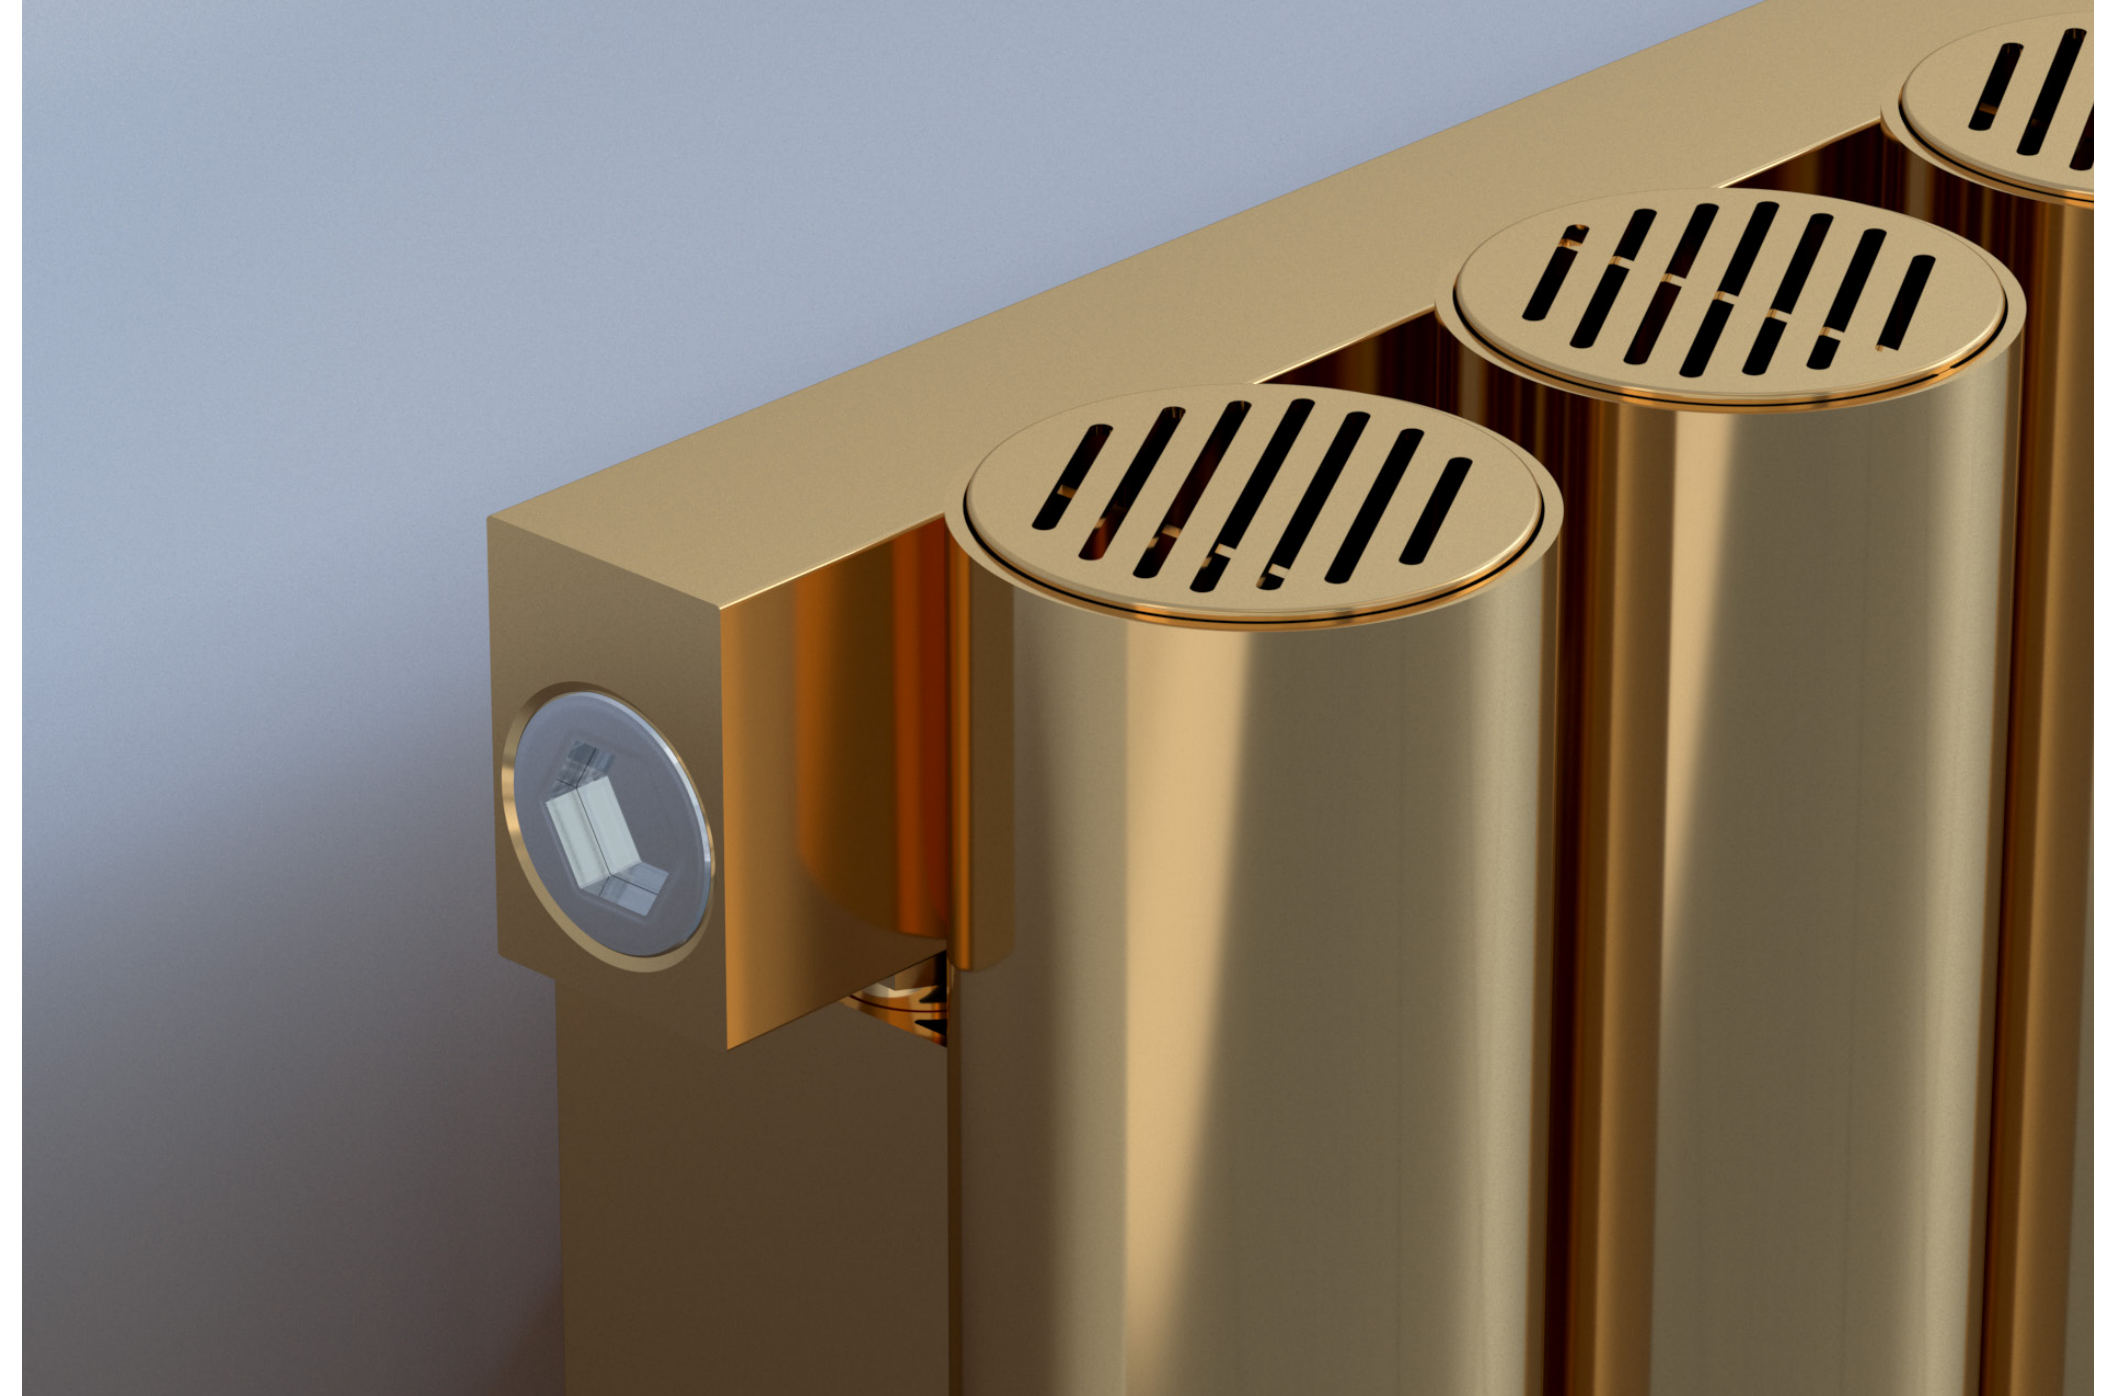

QUUP

Renkler

Statik Boya

Eloksal