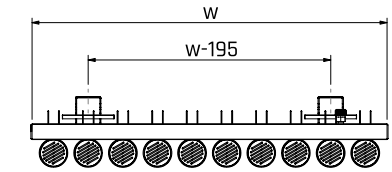

QUUP*Teknik*

DİLİM MİKTARI (n)	GENİŞLİK (w)	R1	YÜKSEKLİK (h)								
			400 mm	500 mm	600 mm	900 mm	1200 mm	1400 mm	1600 mm	1800 mm	2000 mm
3	225 mm	315 mm	-	-	-	-	510 W	595 W	680 W	765 W	850 W
4	300 mm	390 mm	-	-	-	-	680 W	794 W	907 W	1.020 W	1.134 W
5	375 mm	465 mm	-	-	-	-	850 W	992 W	1.134 W	1.275 W	1.417 W
6	450 mm	540 mm	340 W	425 W	510 W	765 W	1.020 W	1.190 W	1.361 W	1.531 W	1.701 W
7	525 mm	615 mm	397 W	496 W	595 W	893 W	1.190 W	1.389 W	1.587 W	1.786 W	1.984 W
8	600 mm	690 mm	454 W	567 W	680 W	1.020 W	1.360 W	1.587 W	1.814 W	2.041 W	2.267 W
9	675 mm	765 mm	510 W	638 W	765 W	1.148 W	-	-	-	-	-
10	750 mm	840 mm	567 W	709 W	850 W	1.275 W	-	-	-	-	-
11	825 mm	915 mm	624 W	779 W	935 W	1.403 W	-	-	-	-	-
12	900 mm	990 mm	680 W	850 W	1.020 W	1.531 W	-	-	-	-	-
13	975 mm	1065 mm	737 W	921 W	1.105 W	1.658 W	-	-	-	-	-
14	1050 mm	1140 mm	794 W	992 W	1.190 W	1.786 W	-	-	-	-	-
15	1125 mm	1215 mm	850 W	1.063 W	1.275 W	1.913 W	-	-	-	-	-
16	1200 mm	1290 mm	907 W	1.134 W	1.361 W	2.041 W	-	-	-	-	-
17	1275 mm	1365 mm	964 W	1.205 W	1.446 W	2.168 W	-	-	-	-	-
18	1350 mm	1440 mm	1.020 W	1.275 W	1.531 W	2.296 W	-	-	-	-	-
19	1425 mm	1515 mm	1.077 W	1.346 W	1.616 W	2.423 W	-	-	-	-	-
20	1500 mm	1590 mm	1.134 W	1.417 W	1.701 W	2.551 W	-	-	-	-	-

QUUP*Teknik*

YÜKSEKLİK (H)	R2	DİLİM GENİŞLİĞİ	DİLİM SU KAPASİTESİ	DİLİM AĞIRLIK
400 mm	342 mm	50 mm	0.06 lt	1.0 kg
500 mm	442 mm	50 mm	0.08 lt	1.2 kg
600 mm	542 mm	50 mm	0.09 lt	1.3 kg
900 mm	842 mm	50 mm	0.14 lt	1.8 kg
1200 mm	1142 mm	50 mm	0.18 lt	2.3 kg
1400 mm	1342 mm	50 mm	0.22 lt	2.6 kg
1600 mm	1542 mm	50 mm	0.25 lt	2.9 kg
1800 mm	1742 mm	50 mm	0.28 lt	3.3 kg
2000 mm	1942 mm	50 mm	0.31 lt	3.6 kg