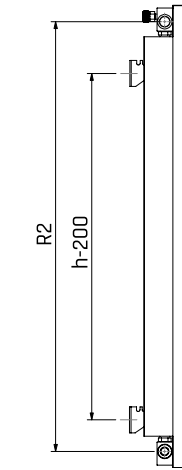

QUUP*Teknik*

DİLİM MİKTARI (n)	GENİŞLİK (w)	R1	YÜKSEKLİK (h)								
			400 mm	500 mm	600 mm	900 mm	1200 mm	1400 mm	1600 mm	1800 mm	2000 mm
3	225 mm	315 mm	-	-	-	-	510 W	595 W	680 W	765 W	850 W
4	300 mm	390 mm	-	-	-	-	680 W	794 W	907 W	1.020 W	1.134 W
5	375 mm	465 mm	-	-	-	-	850 W	992 W	1.134 W	1.275 W	1.417 W
6	450 mm	540 mm	340 W	425 W	510 W	765 W	1.020 W	1.190 W	1.361 W	1.531 W	1.701 W
7	525 mm	615 mm	397 W	496 W	595 W	893 W	1.190 W	1.389 W	1.587 W	1.786 W	1.984 W
8	600 mm	690 mm	454 W	567 W	680 W	1.020 W	1.360 W	1.587 W	1.814 W	2.041 W	2.267 W
9	675 mm	765 mm	510 W	638 W	765 W	1.148 W	-	-	-	-	-
10	750 mm	840 mm	567 W	709 W	850 W	1.275 W	-	-	-	-	-
11	825 mm	915 mm	624 W	779 W	935 W	1.403 W	-	-	-	-	-
12	900 mm	990 mm	680 W	850 W	1.020 W	1.531 W	-	-	-	-	-
13	975 mm	1065 mm	737 W	921 W	1.105 W	1.658 W	-	-	-	-	-
14	1050 mm	1140 mm	794 W	992 W	1.190 W	1.786 W	-	-	-	-	-
15	1125 mm	1215 mm	850 W	1.063 W	1.275 W	1.913 W	-	-	-	-	-
16	1200 mm	1290 mm	907 W	1.134 W	1.361 W	2.041 W	-	-	-	-	-
17	1275 mm	1365 mm	964 W	1.205 W	1.446 W	2.168 W	-	-	-	-	-
18	1350 mm	1440 mm	1.020 W	1.275 W	1.531 W	2.296 W	-	-	-	-	-
19	1425 mm	1515 mm	1.077 W	1.346 W	1.616 W	2.423 W	-	-	-	-	-
20	1500 mm	1590 mm	1.134 W	1.417 W	1.701 W	2.551 W	-	-	-	-	-

QUUP*Teknik*

YÜKSEKLİK (H)	R2	DİLİM GENİŞLİĞİ	DİLİM SU KAPASİTESİ	DİLİM AĞIRLIK
400 mm	342 mm	50 mm	0.06 lt	1.0 kg
500 mm	442 mm	50 mm	0.08 lt	1.2 kg
600 mm	542 mm	50 mm	0.09 lt	1.3 kg
900 mm	842 mm	50 mm	0.14 lt	1.8 kg
1200 mm	1142 mm	50 mm	0.18 lt	2.3 kg
1400 mm	1342 mm	50 mm	0.22 lt	2.6 kg
1600 mm	1542 mm	50 mm	0.25 lt	2.9 kg
1800 mm	1742 mm	50 mm	0.28 lt	3.3 kg
2000 mm	1942 mm	50 mm	0.31 lt	3.6 kg