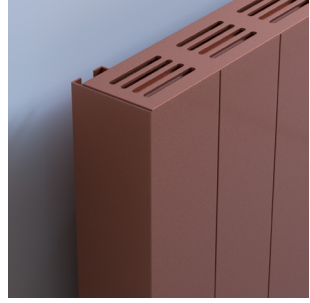

QUUP

Renkler

Statik Boya

Rose