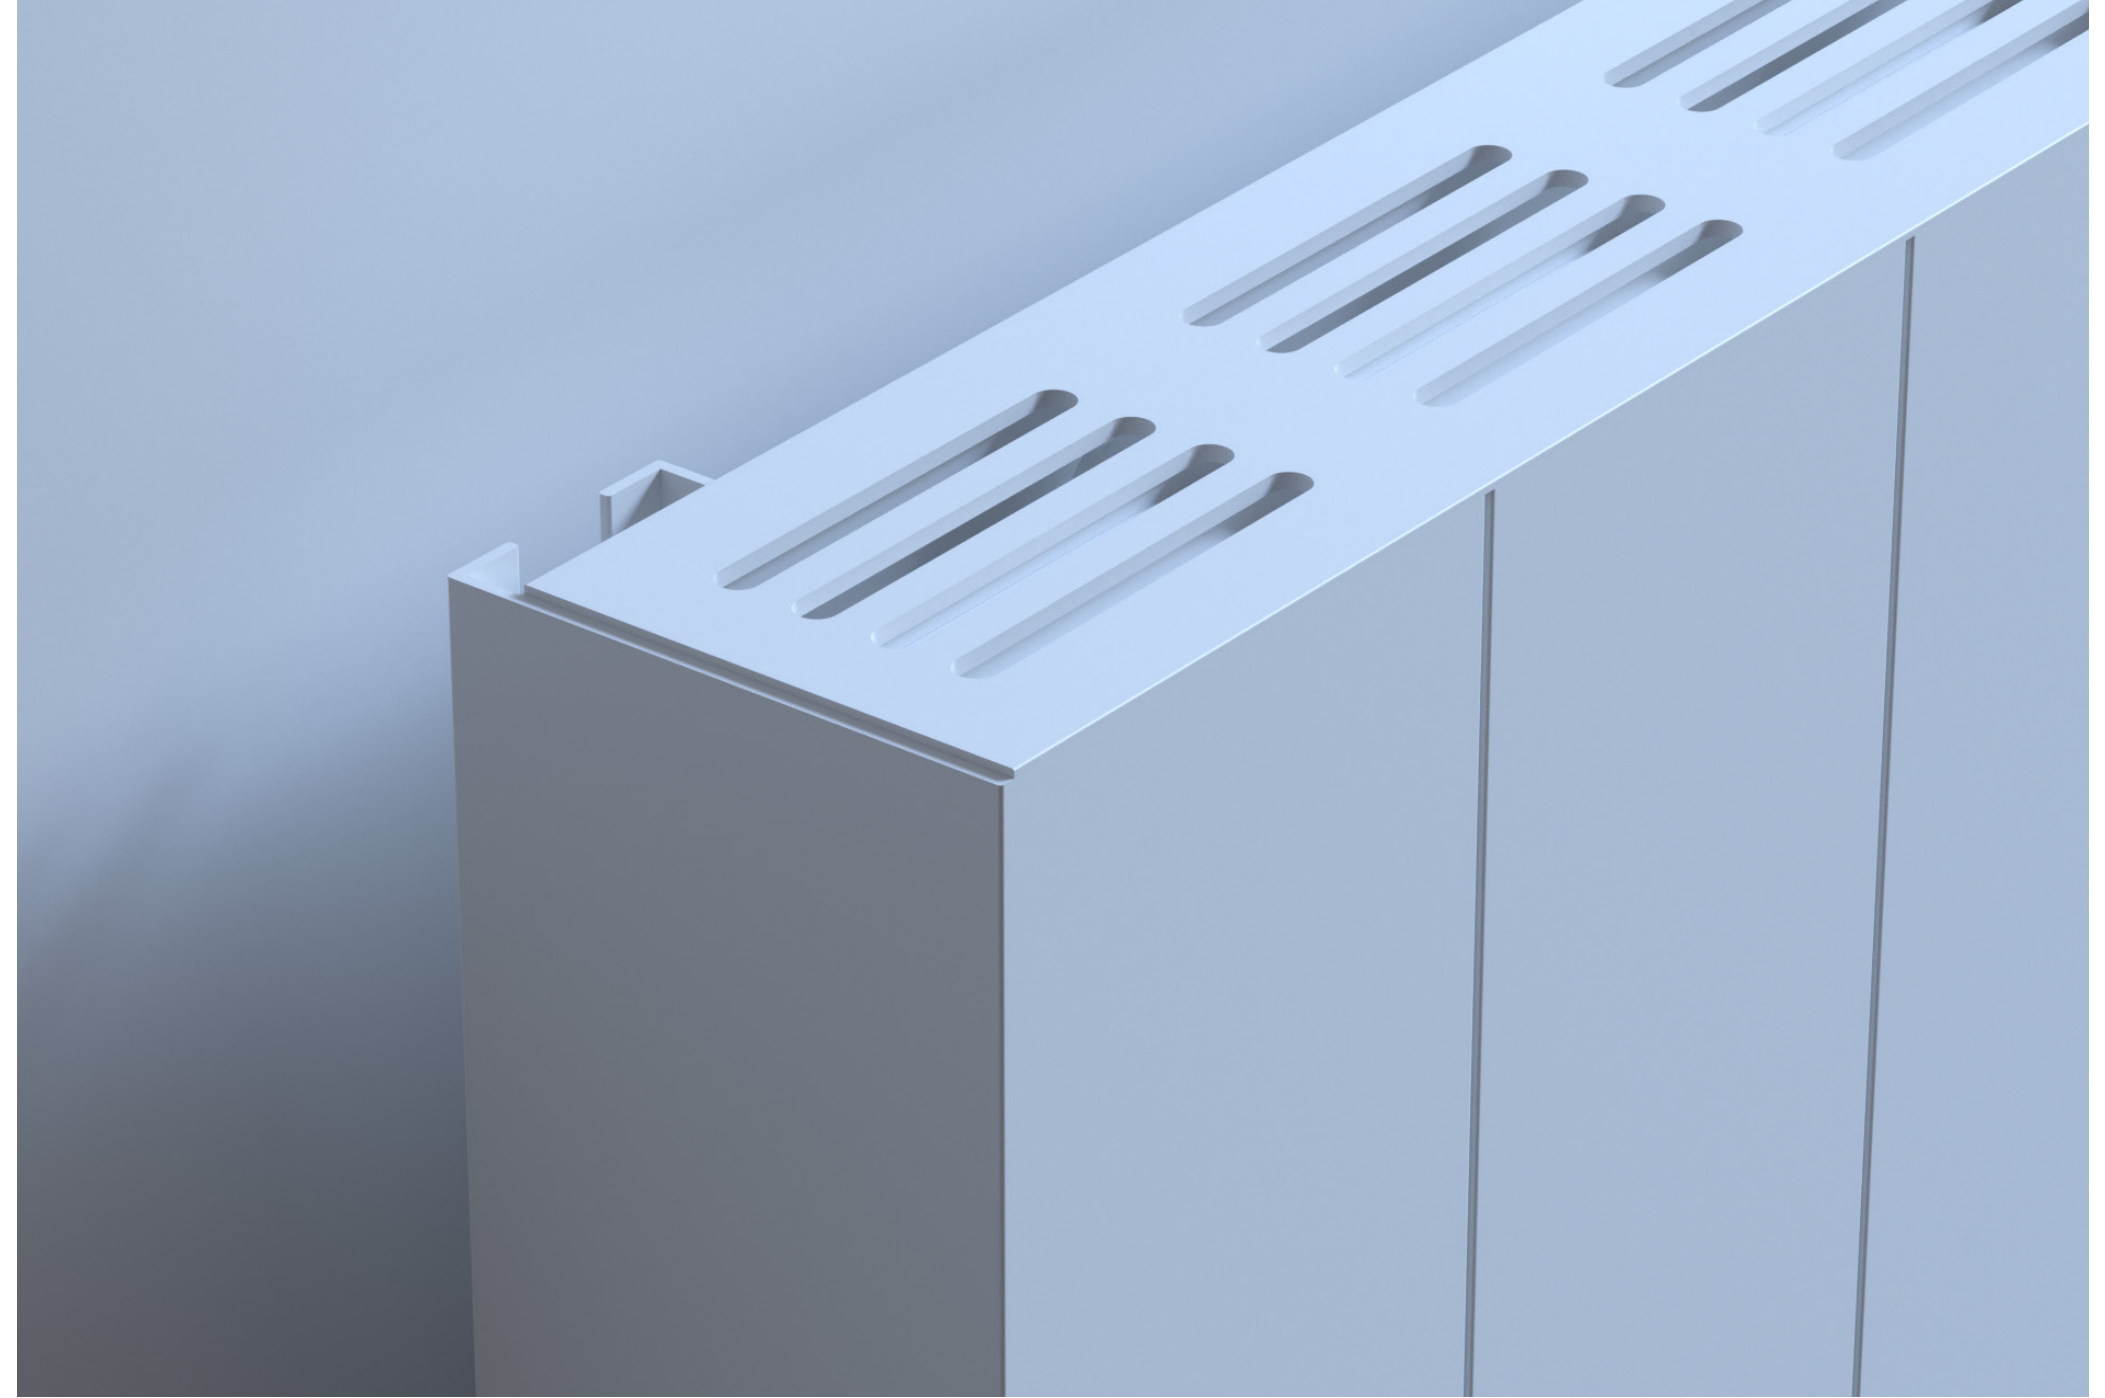

QUUP

Renkler

Statik Boya