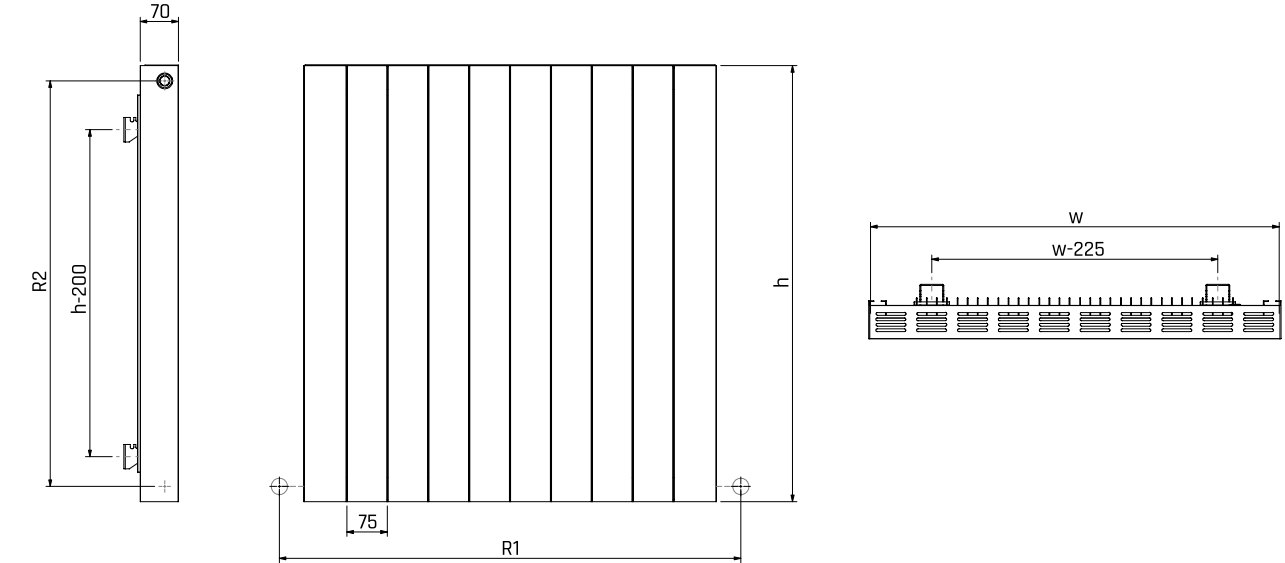

QUUP*Teknik*

DİLİM MİKTARI (n)	GENİŞLİK (w)	R1	YÜKSEKLİK (h)								
			400 mm	500 mm	600 mm	900 mm	1200 mm	1400 mm	1600 mm	1800 mm	2000 mm
3	225 mm	315 mm	-	-	-	-	414 W	483 W	552 W	621 W	690 W
4	300 mm	390 mm	-	-	-	-	552 W	644 W	736 W	828 W	920 W
5	375 mm	465 mm	-	-	-	-	690 W	805 W	920 W	1035 W	1150 W
6	450 mm	540 mm	329 W	411 W	493 W	740 W	828 W	966 W	1104 W	1242 W	1380 W
7	525 mm	615 mm	384 W	480 W	575 W	863 W	966 W	1127 W	1288 W	1449 W	1610 W
8	600 mm	690 mm	438 W	548 W	658 W	986 W	1104 W	1288 W	1472 W	1656 W	1840 W
9	675 mm	765 mm	493 W	617 W	740 W	1110 W	-	-	-	-	-
10	750 mm	840 mm	548 W	685 W	822 W	1233 W	-	-	-	-	-
11	825 mm	915 mm	603 W	754 W	904 W	1356 W	-	-	-	-	-
12	900 mm	990 mm	658 W	822 W	986 W	1480 W	-	-	-	-	-
13	975 mm	1065 mm	712 W	891 W	1069 W	1603 W	-	-	-	-	-
14	1050 mm	1140 mm	767 W	959 W	1151 W	1726 W	-	-	-	-	-
15	1125 mm	1215 mm	822 W	1028 W	1233 W	1850 W	-	-	-	-	-
16	1200 mm	1290 mm	877 W	1096 W	1315 W	1973 W	-	-	-	-	-
17	1275 mm	1365 mm	932 W	1165 W	1397 W	2096 W	-	-	-	-	-
18	1350 mm	1440 mm	986 W	1233 W	1480 W	2219 W	-	-	-	-	-
19	1425 mm	1515 mm	1041 W	1302 W	1562 W	2343 W	-	-	-	-	-
20	1500 mm	1590 mm	1096 W	1370 W	1644 W	2466 W	-	-	-	-	-

QUUP*Teknik*

YÜKSEKLİK (H)	R2	DİLİM GENİŞLİĞİ	DİLİM SU KAPASİTESİ	DİLİM AĞIRLIK
400 mm	342 mm	75 mm	0.06 lt	1.3 kg
500 mm	442 mm	75 mm	0.08 lt	1.5 kg
600 mm	542 mm	75 mm	0.09 lt	1.7 kg
900 mm	842 mm	75 mm	0.14 lt	2.3 kg
1200 mm	1142 mm	75 mm	0.18 lt	2.9 kg
1400 mm	1342 mm	75 mm	0.22 lt	3.6 kg
1600 mm	1542 mm	75 mm	0.25 lt	3.7 kg
1800 mm	1742 mm	75 mm	0.28 lt	4.2 kg
2000 mm	1942 mm	75 mm	0.31 lt	4.6 kg