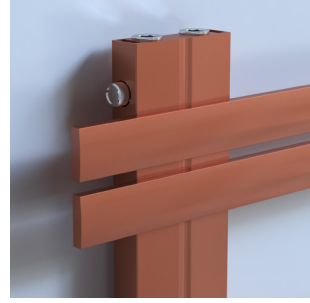

QUUP

Renkler

Statik Boya

Rose

Eloksal