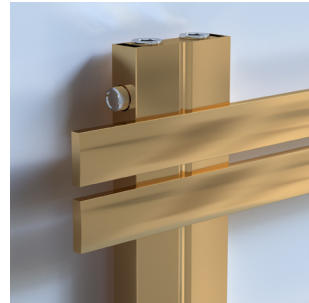

QUUP

Renkler

Statik Boya

Eloksal

Gold