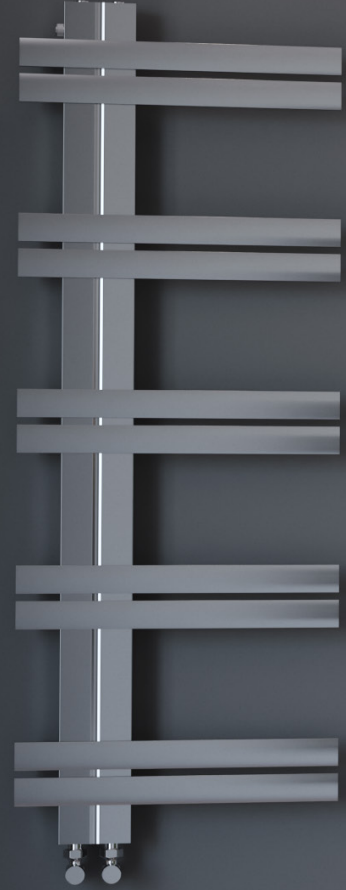

quup

Guardian

QUUP

Guardian

Guardian Alüminyum Radyatör, çağdaş tarzda tasarlanmış ve detaylara özen gösterilerek estetik bir şıklıkla donatılmıştır. İnce ve zarif profili, yaşam alanlarınızda minimal bir yer kaplar ve mekanları ferahlatır.

QUUP

Teknik

DİLİM ADET	GENİŞLİK (mm)	YÜKSEKLİK (h) (mm)	R1 (mm)	HARİCİ REZİSTANS (mm)	ISIL GÜÇ ΔT50 (Hidronik) (watt)	DİLİM AĞIRLIK (kg)
6	450 mm	700 mm	50 mm	600 W	250 W	6,0 kg
12	680 mm	700 mm	50 mm	600 W	250 W	8,6 kg
10	450 mm	1200 mm	50 mm	600 W	430 W	10,2 kg

QUUP

Renkler

Statik Boya

İnci Beyaz

Mat Siyah

Antrasit

3D Granit

Rose