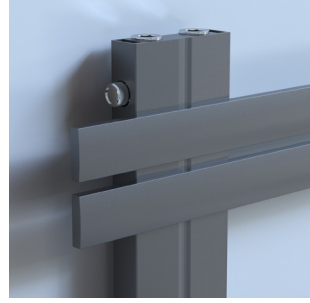

QUUP

Renkler

Statik Boya

3D Granit

Eloksal