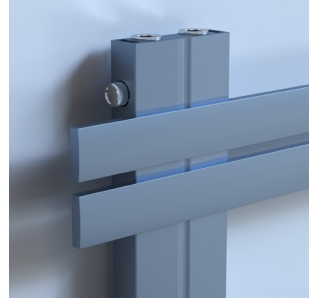

QUUP

Renkler

Statik Boya

Gök Mavi

Eloksal