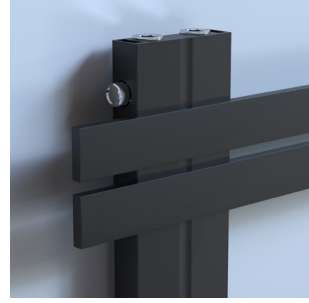

QUUP

Renkler

Statik Boya

Mat Siyah

Eloksal