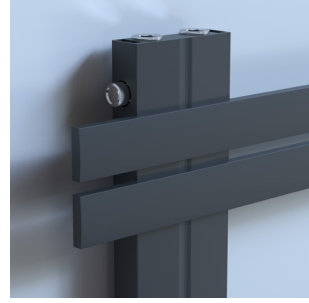

QUUP

Renkler

Statik Boya

Antrasit

Eloksal