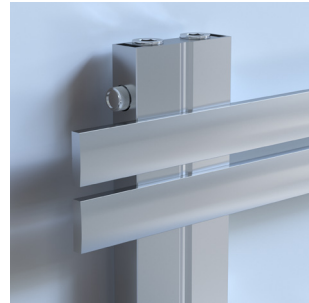

QUUP

Renkler

Statik Boya

Eloksal

Uzay Gri