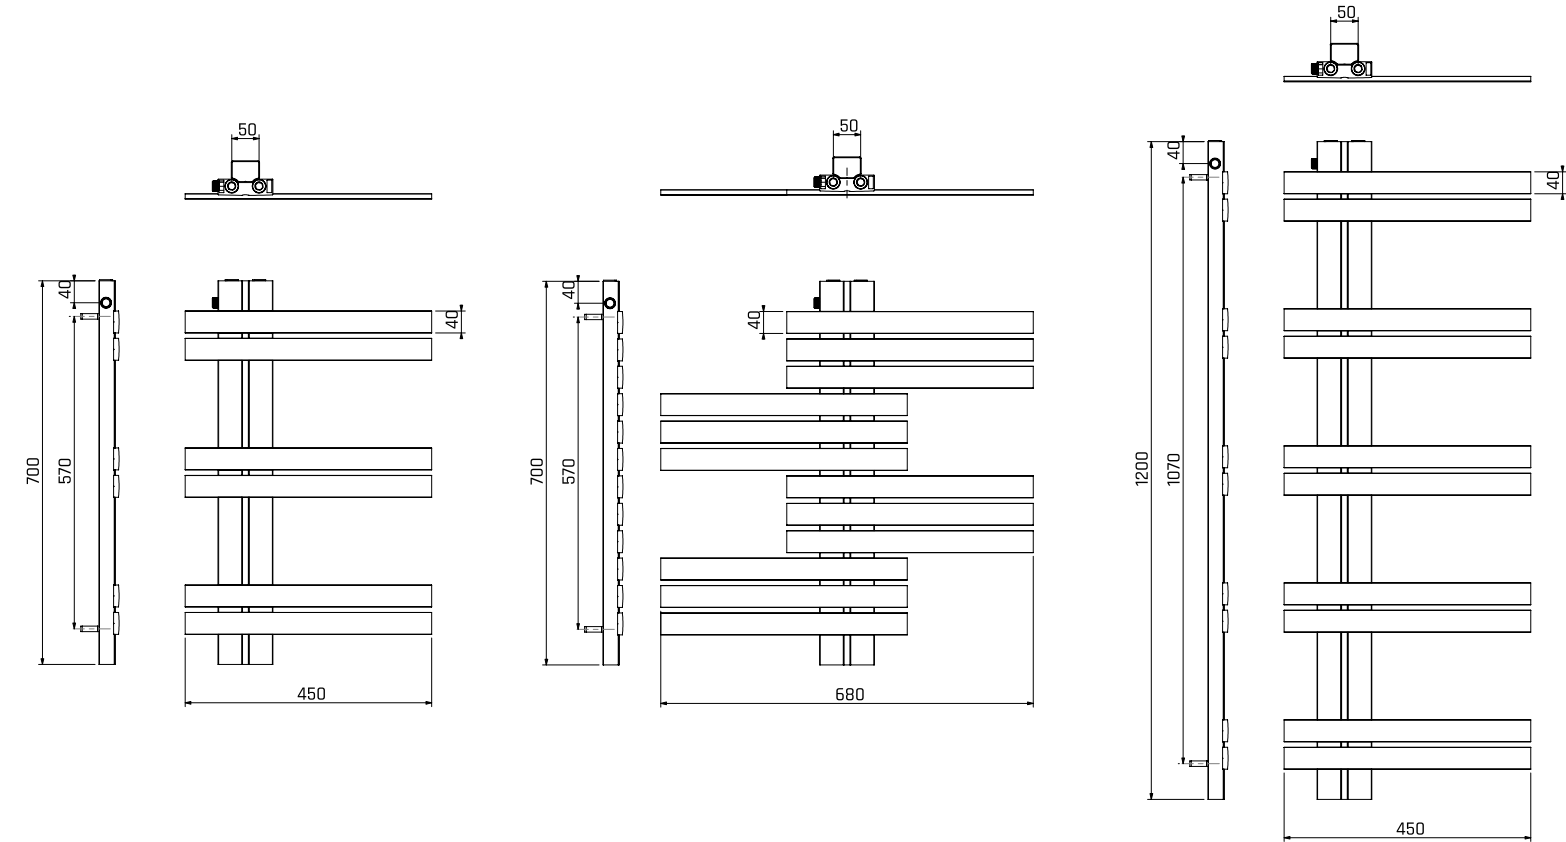

QUUP

Teknik

DİLİM ADET	GENİŞLİK (mm)	YÜKSEKLİK (h) (mm)	R1 (mm)	HARİCİ REZİSTANS (mm)	ISIL GÜÇ ΔT50 (Hidronik) (watt)	DİLİM AĞIRLIK (kg)
6	450 mm	700 mm	50 mm	600 W	250 W	6,0 kg
12	680 mm	700 mm	50 mm	600 W	250 W	8,6 kg
10	450 mm	1200 mm	50 mm	600 W	430 W	10,2 kg