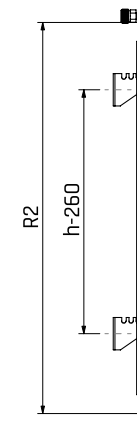

QUUP*Teknik*

DİLİM MİKTARI (n)	GENİŞLİK (w)	R1	YÜKSEKLİK (h)								
			400 mm	500 mm	600 mm	900 mm	1200 mm	1400 mm	1600 mm	1800 mm	2000 mm
3	225 mm	315 mm	-	-	-	-	301 W	352 W	402 W	452 W	502 W
4	300 mm	390 mm	-	-	-	-	421 W	492 W	562 W	632 W	702 W
5	375 mm	465 mm	-	-	-	-	541 W	632 W	722 W	812 W	902 W
6	450 mm	540 mm	225 W	282 W	338 W	507 W	661 W	772 W	882 W	992 W	1.102 W
7	525 mm	615 mm	263 W	329 W	394 W	592 W	781 W	912 W	1.042 W	1.172 W	1.302 W
8	600 mm	690 mm	300 W	376 W	451 W	676 W	901 W	1.052 W	1.202 W	1.352 W	1.502 W
9	675 mm	765 mm	338 W	422 W	507 W	761 W	-	-	-	-	-
10	750 mm	840 mm	376 W	469 W	563 W	845 W	-	-	-	-	-
11	825 mm	915 mm	413 W	516 W	620 W	930 W	-	-	-	-	-
12	900 mm	990 mm	451 W	563 W	676 W	1.014 W	-	-	-	-	-
13	975 mm	1065 mm	488 W	610 W	732 W	1.099 W	-	-	-	-	-
14	1050 mm	1140 mm	526 W	657 W	789 W	1.183 W	-	-	-	-	-
15	1125 mm	1215 mm	563 W	704 W	845 W	1.268 W	-	-	-	-	-
16	1200 mm	1290 mm	601 W	751 W	901 W	1.352 W	-	-	-	-	-
17	1275 mm	1365 mm	638 W	798 W	958 W	1.437 W	-	-	-	-	-
18	1350 mm	1440 mm	676 W	845 W	1.014 W	1.521 W	-	-	-	-	-
19	1425 mm	1515 mm	714 W	892 W	1.070 W	1.606 W	-	-	-	-	-
20	1500 mm	1590 mm	751 W	939 W	1.127 W	1.690 W	-	-	-	-	-

QUUP*Teknik*

YÜKSEKLİK (H)	R2	DİLİM GENİŞLİĞİ	DİLİM SU KAPASİTESİ	DİLİM AĞIRLIK
400 mm	342 mm	75 mm	0.06 lt	0.9 kg
500 mm	442 mm	75 mm	0.08 lt	1.1 kg
600 mm	542 mm	75 mm	0.09 lt	1.2 kg
900 mm	842 mm	75 mm	0.14 lt	1.6 kg
1200 mm	1142 mm	75 mm	0.18 lt	2.0 kg
1400 mm	1342 mm	75 mm	0.22 lt	2.5 kg
1600 mm	1542 mm	75 mm	0.25 lt	2.6 kg
1800 mm	1742 mm	75 mm	0.28 lt	2.8 kg
2000 mm	1942 mm	75 mm	0.31 lt	3.1 kg