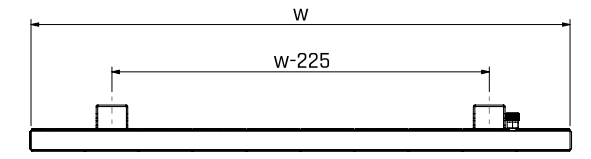

QUUP*Teknik*

DİLİM MİKTARI (n)	GENİŞLİK (w)	R1	YÜKSEKLİK (h)								
			400 mm	500 mm	600 mm	900 mm	1200 mm	1400 mm	1600 mm	1800 mm	2000 mm
3	225 mm	315 mm	-	-	-	-	301 W	352 W	402 W	452 W	502 W
4	300 mm	390 mm	-	-	-	-	421 W	492 W	562 W	632 W	702 W
5	375 mm	465 mm	-	-	-	-	541 W	632 W	722 W	812 W	902 W
6	450 mm	540 mm	225 W	282 W	338 W	507 W	661 W	772 W	882 W	992 W	1.102 W
7	525 mm	615 mm	263 W	329 W	394 W	592 W	781 W	912 W	1.042 W	1.172 W	1.302 W
8	600 mm	690 mm	300 W	376 W	451 W	676 W	901 W	1.052 W	1.202 W	1.352 W	1.502 W
9	675 mm	765 mm	338 W	422 W	507 W	761 W	-	-	-	-	-
10	750 mm	840 mm	376 W	469 W	563 W	845 W	-	-	-	-	-
11	825 mm	915 mm	413 W	516 W	620 W	930 W	-	-	-	-	-
12	900 mm	990 mm	451 W	563 W	676 W	1.014 W	-	-	-	-	-
13	975 mm	1065 mm	488 W	610 W	732 W	1.099 W	-	-	-	-	-
14	1050 mm	1140 mm	526 W	657 W	789 W	1.183 W	-	-	-	-	-
15	1125 mm	1215 mm	563 W	704 W	845 W	1.268 W	-	-	-	-	-
16	1200 mm	1290 mm	601 W	751 W	901 W	1.352 W	-	-	-	-	-
17	1275 mm	1365 mm	638 W	798 W	958 W	1.437 W	-	-	-	-	-
18	1350 mm	1440 mm	676 W	845 W	1.014 W	1.521 W	-	-	-	-	-
19	1425 mm	1515 mm	714 W	892 W	1.070 W	1.606 W	-	-	-	-	-
20	1500 mm	1590 mm	751 W	939 W	1.127 W	1.690 W	-	-	-	-	-

QUUP*Teknik*

YÜKSEKLİK (H)	R2	DİLİM GENİŞLİĞİ	DİLİM SU KAPASİTESİ	DİLİM AĞIRLIK
400 mm	342 mm	75 mm	0.06 lt	0.9 kg
500 mm	442 mm	75 mm	0.08 lt	1.1 kg
600 mm	542 mm	75 mm	0.09 lt	1.2 kg
900 mm	842 mm	75 mm	0.14 lt	1.6 kg
1200 mm	1142 mm	75 mm	0.18 lt	2.0 kg
1400 mm	1342 mm	75 mm	0.22 lt	2.5 kg
1600 mm	1542 mm	75 mm	0.25 lt	2.6 kg
1800 mm	1742 mm	75 mm	0.28 lt	2.8 kg
2000 mm	1942 mm	75 mm	0.31 lt	3.1 kg