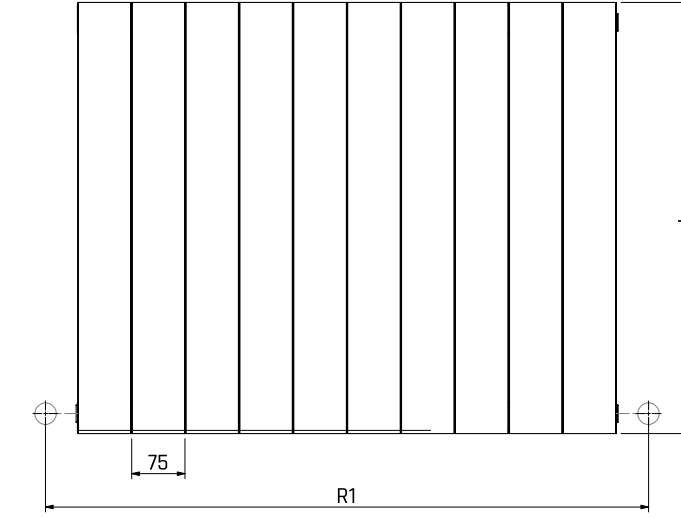

QUUP*Teknik*

DİLİM MİKTARI (n)	GENİŞLİK (w)	R1	YÜKSEKLİK (h)								
			400 mm	500 mm	600 mm	900 mm	1200 mm	1400 mm	1600 mm	1800 mm	2000 mm
3	225 mm	315 mm	-	-	-	-	301 W	352 W	402 W	452 W	502 W
4	300 mm	390 mm	-	-	-	-	421 W	492 W	562 W	632 W	702 W
5	375 mm	465 mm	-	-	-	-	541 W	632 W	722 W	812 W	902 W
6	450 mm	540 mm	225 W	282 W	338 W	507 W	661 W	772 W	882 W	992 W	1.102 W
7	525 mm	615 mm	263 W	329 W	394 W	592 W	781 W	912 W	1.042 W	1.172 W	1.302 W
8	600 mm	690 mm	300 W	376 W	451 W	676 W	901 W	1.052 W	1.202 W	1.352 W	1.502 W
9	675 mm	765 mm	338 W	422 W	507 W	761 W	-	-	-	-	-
10	750 mm	840 mm	376 W	469 W	563 W	845 W	-	-	-	-	-
11	825 mm	915 mm	413 W	516 W	620 W	930 W	-	-	-	-	-
12	900 mm	990 mm	451 W	563 W	676 W	1.014 W	-	-	-	-	-
13	975 mm	1065 mm	488 W	610 W	732 W	1.099 W	-	-	-	-	-
14	1050 mm	1140 mm	526 W	657 W	789 W	1.183 W	-	-	-	-	-
15	1125 mm	1215 mm	563 W	704 W	845 W	1.268 W	-	-	-	-	-
16	1200 mm	1290 mm	601 W	751 W	901 W	1.352 W	-	-	-	-	-
17	1275 mm	1365 mm	638 W	798 W	958 W	1.437 W	-	-	-	-	-
18	1350 mm	1440 mm	676 W	845 W	1.014 W	1.521 W	-	-	-	-	-
19	1425 mm	1515 mm	714 W	892 W	1.070 W	1.606 W	-	-	-	-	-
20	1500 mm	1590 mm	751 W	939 W	1.127 W	1.690 W	-	-	-	-	-

QUUP*Teknik*

YÜKSEKLİK (H)	R2	DİLİM GENİŞLİĞİ	DİLİM SU KAPASİTESİ	DİLİM AĞIRLIK
400 mm	342 mm	75 mm	0.06 lt	0.9 kg
500 mm	442 mm	75 mm	0.08 lt	1.1 kg
600 mm	542 mm	75 mm	0.09 lt	1.2 kg
900 mm	842 mm	75 mm	0.14 lt	1.6 kg
1200 mm	1142 mm	75 mm	0.18 lt	2.0 kg
1400 mm	1342 mm	75 mm	0.22 lt	2.5 kg
1600 mm	1542 mm	75 mm	0.25 lt	2.6 kg
1800 mm	1742 mm	75 mm	0.28 lt	2.8 kg
2000 mm	1942 mm	75 mm	0.31 lt	3.1 kg