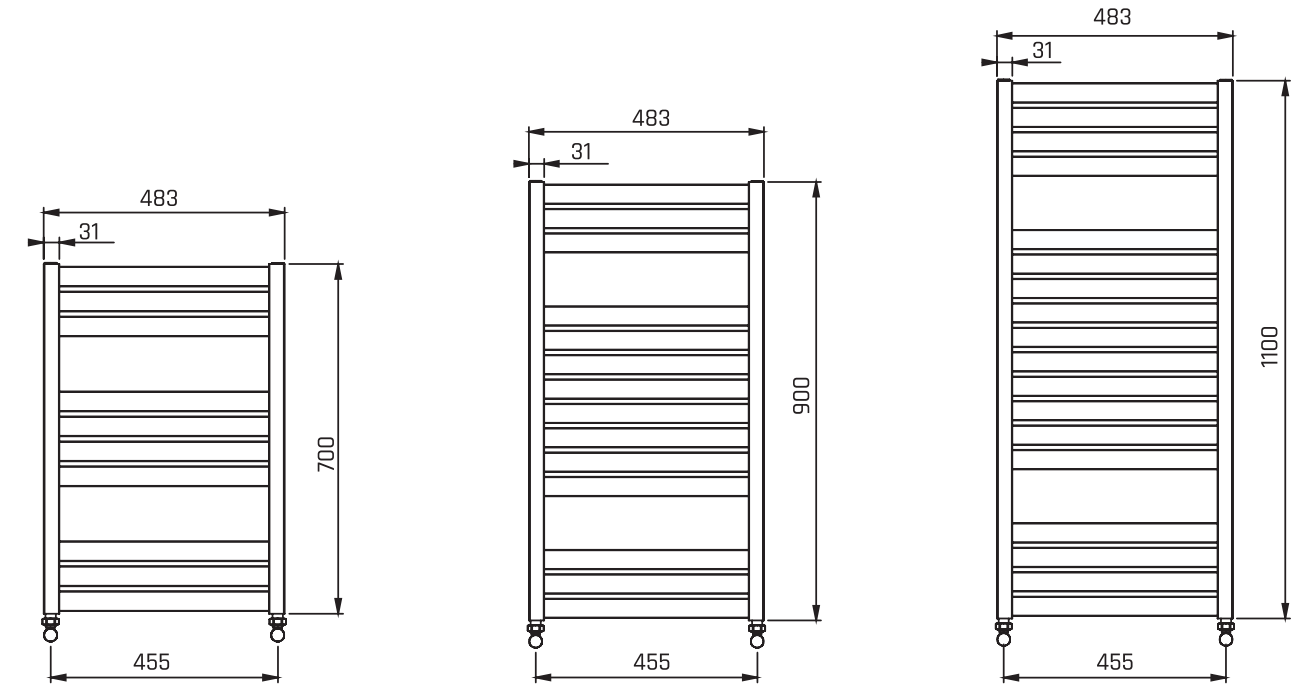

QUUP

Teknik

DİLİM ADET	GENİŞLİK (mm)	YÜKSEKLİK (h) (mm)	R1 (mm)	HARİCİ REZİSTANS (mm)	ISIL GÜÇ ΔT50 (Hidrolik) (watt)	DİLİM AĞIRLIK (kg)
10	480 mm	700 mm	455 mm	200 W	293 W	4,9 kg
14	480 mm	900 mm	455 mm	400 W	368 W	6,6 kg
18	480 mm	1100 mm	455 mm	400 W	476 W	8,3 kg